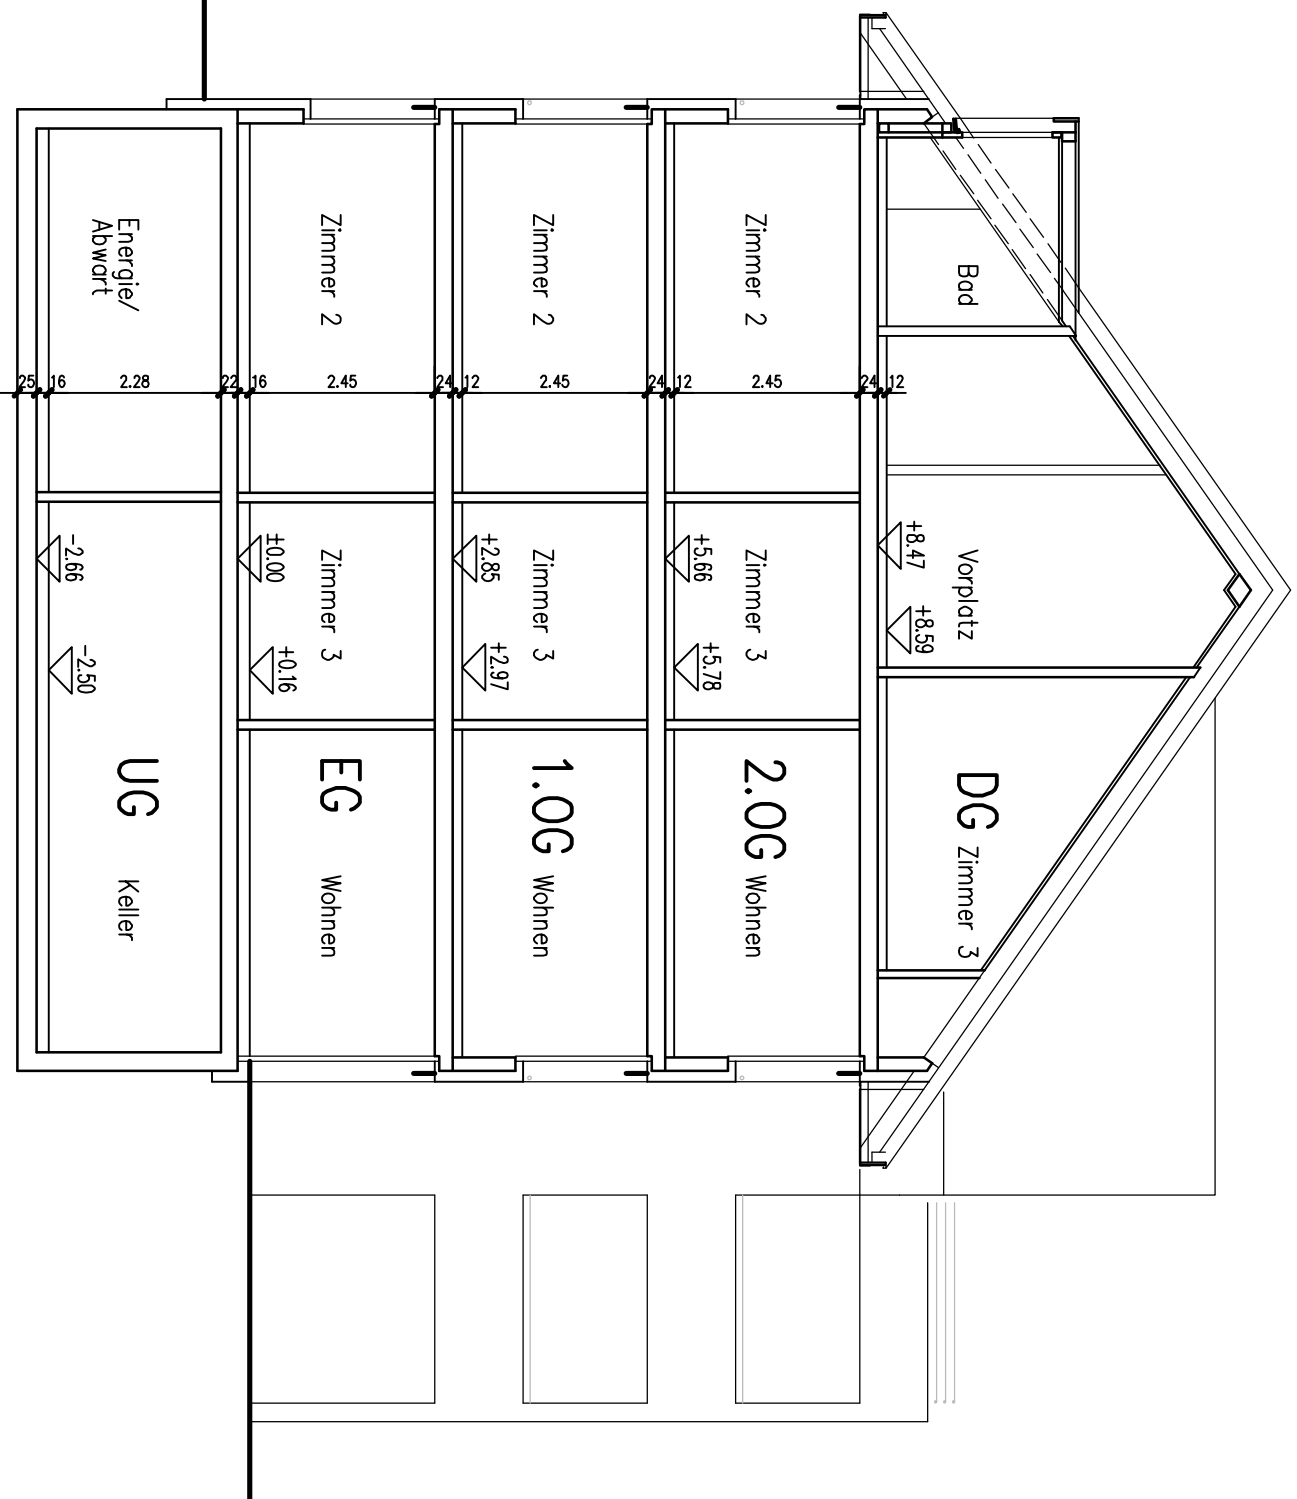

2 MFH *Langmatten*
Bahnhofstrasse 13+15
4132 Muttenz
November 2008

SCHNITT